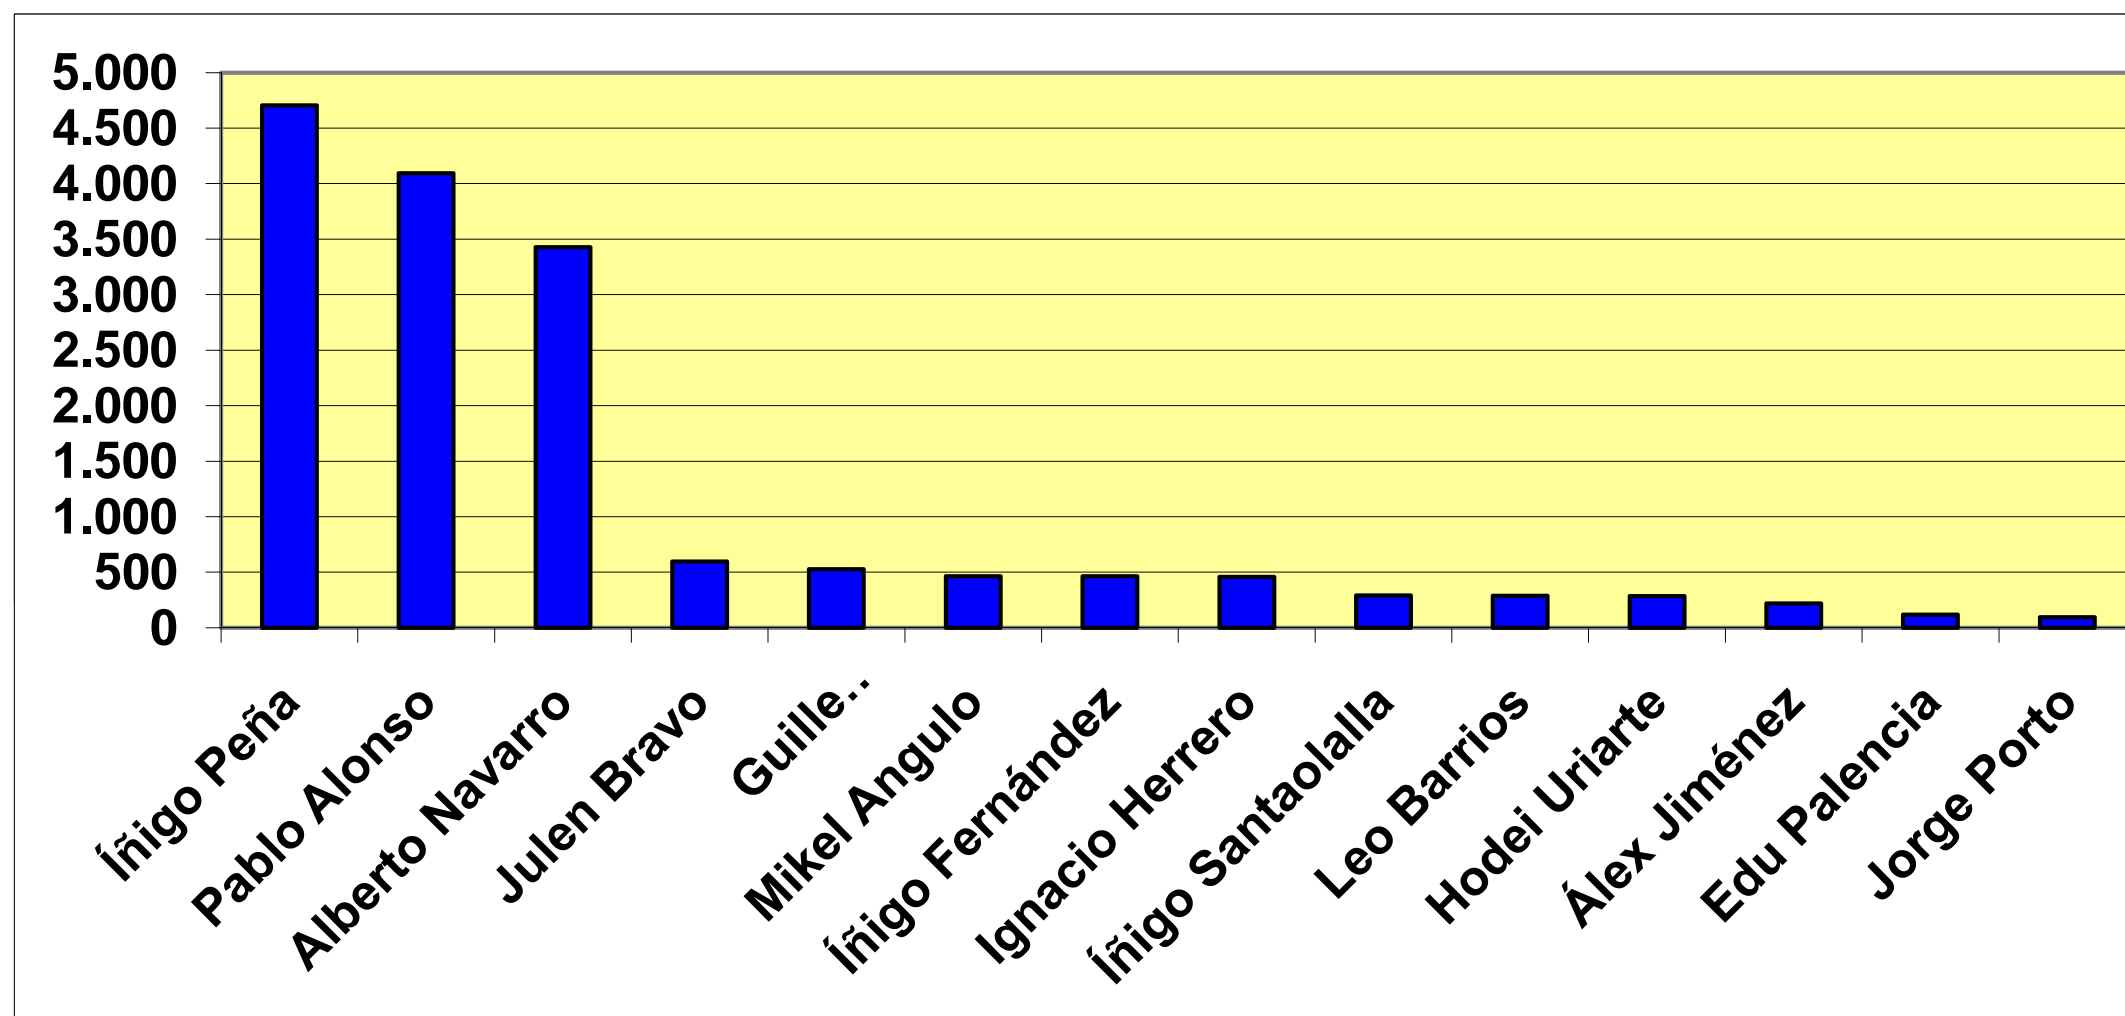

LECTURÓMETRO

del 12 de enero al 26 de marzo

	Páginas
Nivel 1	9.428
Nivel 2	14.322
Nivel 3	10.836
Nivel 4	9.601

TOTAL

44.187

A día 26 de marzo

*Lee y
conducirás;
no leas y
serás
conducido*